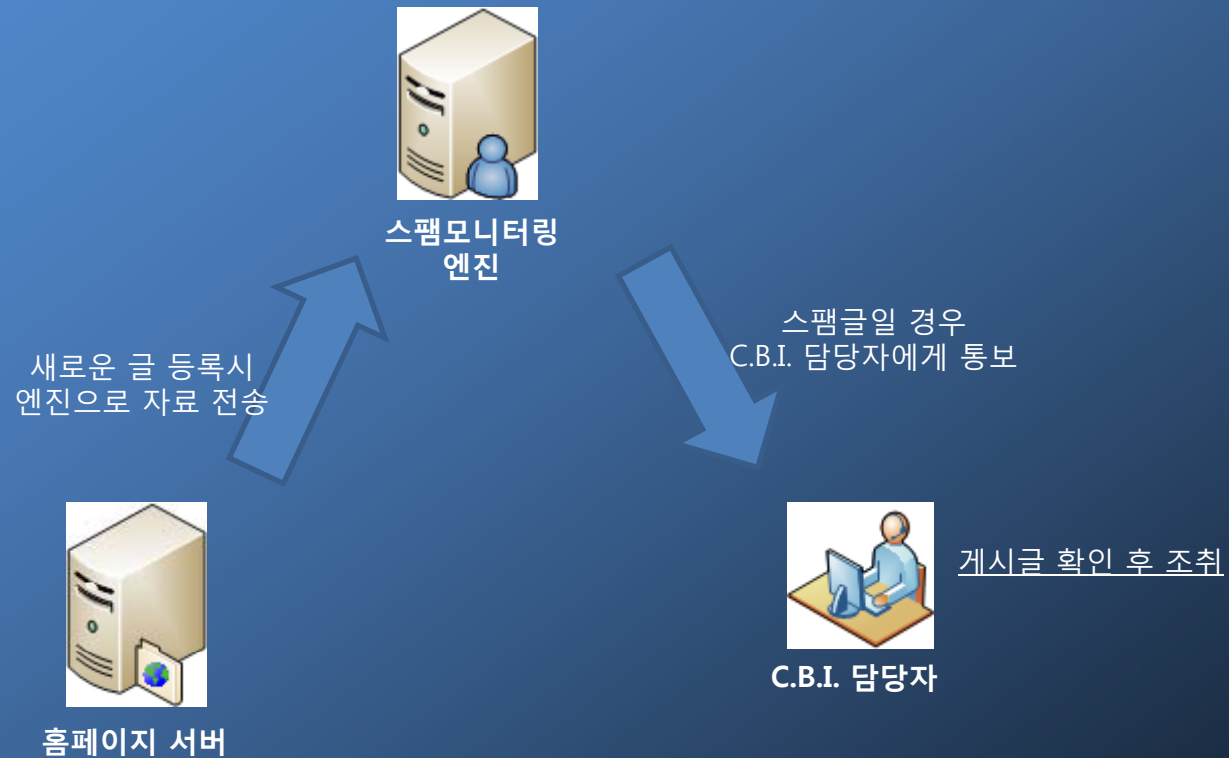

따라서 새로운 스팸 등록 기술이 생겨나더라도 최대 1주일 이내에는 차단이 되어 더 이상 스팸글이 등록 되지 않습니다.

3. 작동원리

1. 게시판 스팸 차단 솔루션 작동원리

3. 작동원리

2. 연구소 개발 엔진 작동 원리

4. 서비스 효과

1. 비용절감

시간에 따른 비용은 시급 5,000원으로 계산