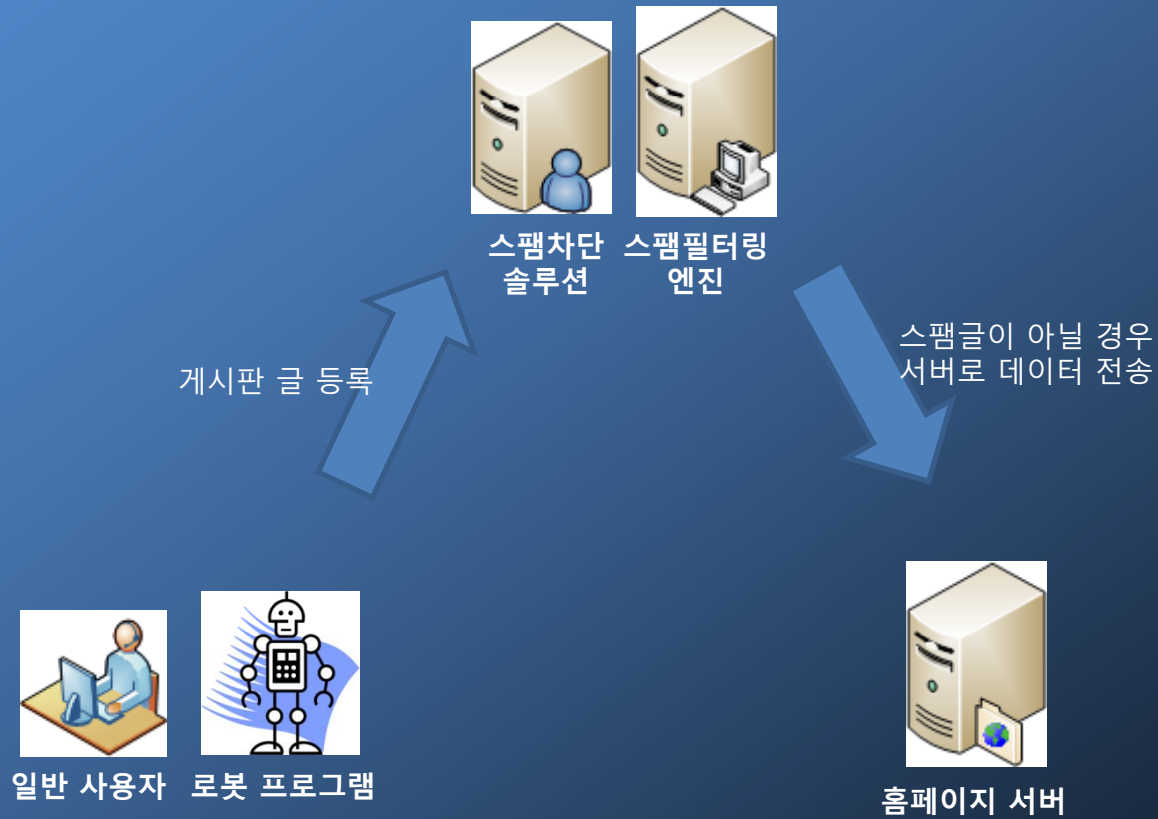

3. 작동원리

1. 게시판 스팸 차단 솔루션 작동원리