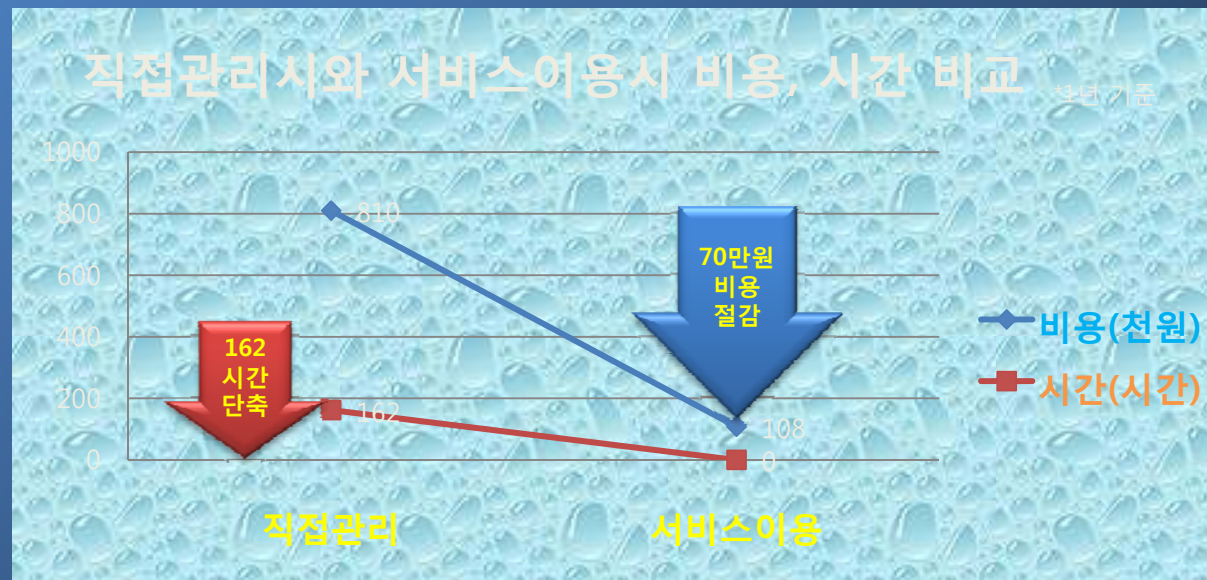

4. 서비스 효과

1. 비용절감

시간에 따른 비용은 시급 5,000원으로 계산

	스팸게시물 관리를 위해 소요되는 시간과 비용		게시판 스팸차단 서비스 이용시 소요되는 시간과 비용		게시판 스팸차단 서비스 비용절감 효과			
단위	시간	비용(원)	시간	비용(원)	절감시간	절감비용(원)	절감율	단위
하루 (1일)	27분	₩ 2,250	0	₩ 300	27분	₩ 1,950	87%	하루 (1일)
한달 (30일)	13시간 5분	₩ 67,500	0	₩ 9,000	13시간 5분	₩ 58,500	87%	한달 (30일)
1년 (365일)	162시간	₩ 810,000	0	₩ 108,000	162시간	₩ 702,000	87%	1년 (365일)